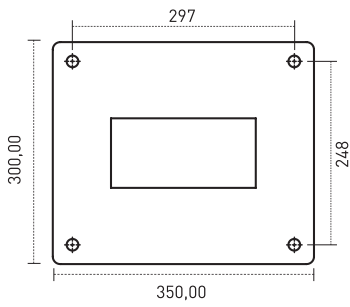

Technical Drawing Teknik Çizim