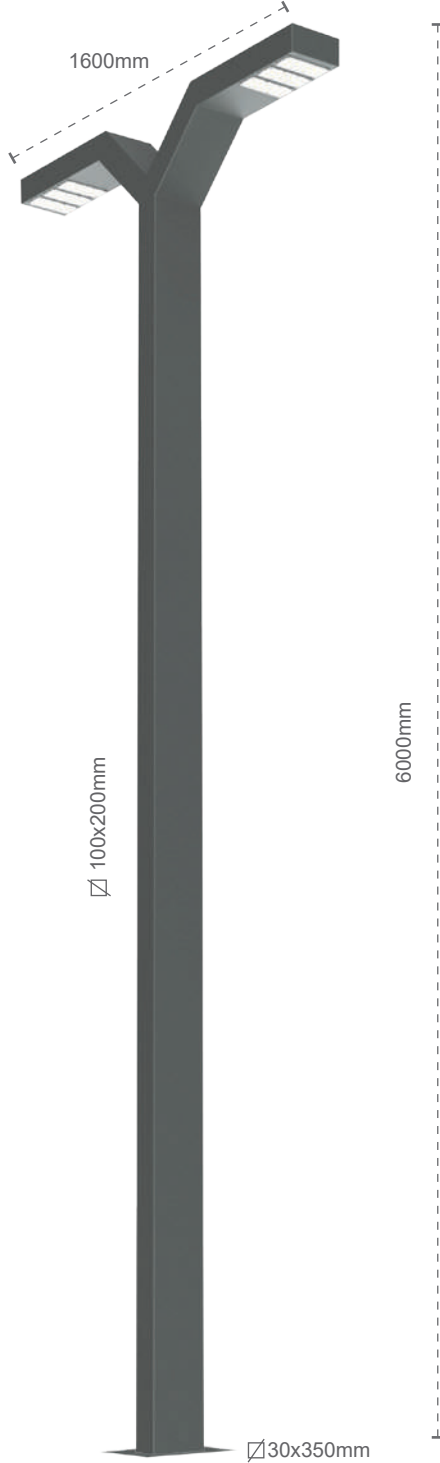

**PARK and GARDEN
LUMINAIRES**

Park and Garden Luminaires Park Bahçe Direk Armatürleri

PAL W3

Mechanical Specifications Mekanik Özellikler

Body Gövde	Aluminium Alüminyum
Pole Direk	Metal
IP Rating IP Sınıfı	IP65
IK Rating Body IK Gövde Sınıfı	IK08
Fire Protection Alev Koruması	650°C
Cable Gland Kablo Rakor	-
Cable Kablo	3x1.5mm ²
RAL Code Ral Kodu	9005-9006-7043
Mounting Type Montaj Tipi	Ground Zemin