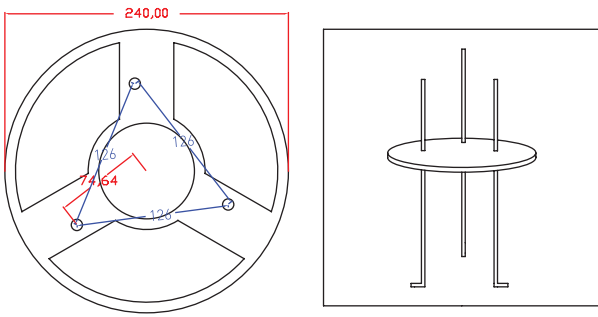

Technical Drawing
Teknik Çizim