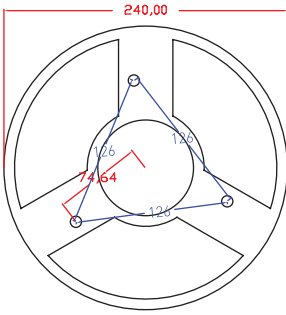

Technical Drawing
Teknik Çizim