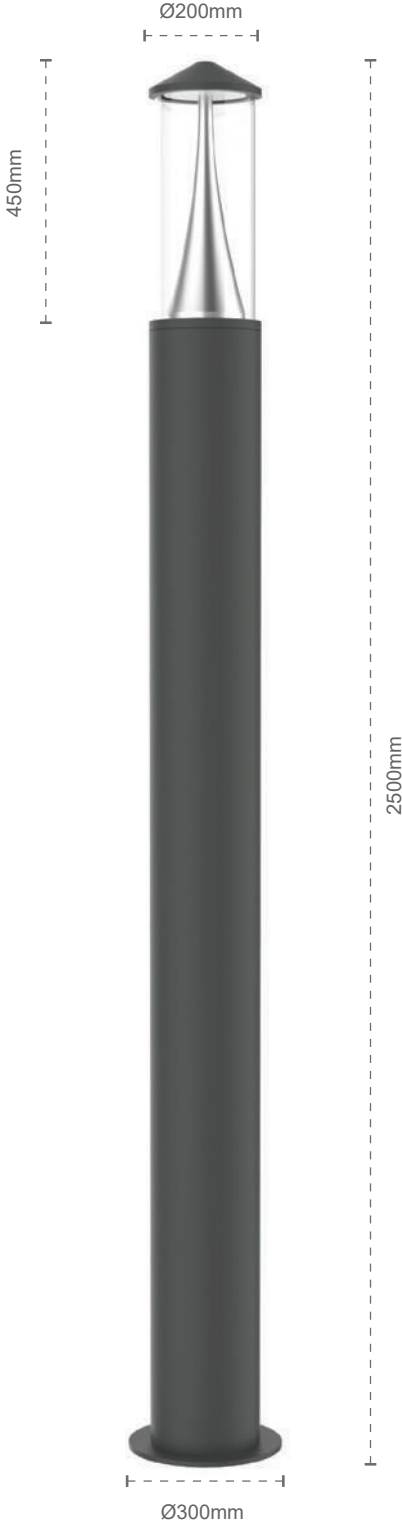

Code No Ürün Kodu	Power Güç (W)	Luminous Flux Işık Akısı (lm)	Colour Temp. Renk Sıcaklığı (K)	Efficacy Etkinlik Faktörü (lm/W)	Dimensions Boyutlar (mm) axbxc	Pcs / Pack Koli Adedi	Package Weight Koli Ağırlığı (kg)
W1761610	40	3280	4000	82	3500x520x200	1	13,3

Teknik sonuçlar çalışma koşullarına bağlı olarak +/-%7 toleransa sahiptir.

Technical Drawing
Teknik Çizim

Park and Garden Luminaires Park Bahçe Direk Armatürleri

LUZ

Mechanical Specifications Mekanik Özellikler