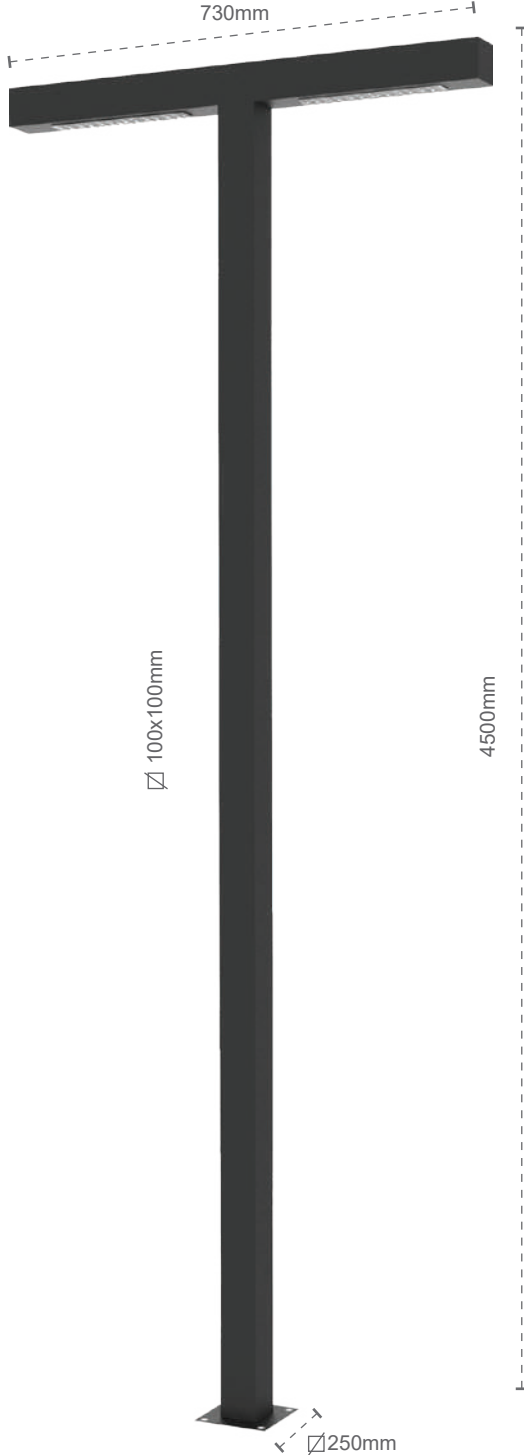

Park and Garden Luminaires

Park Bahçe Direk Armatürleri

OLI T3

Mechanical Specifications

Mekanik Özellikler

Body Gövde	Aluminium Alüminyum
Pole Direk	Aluminium Alüminyum
IP Rating IP Sınıfı	IP65
IK Rating Body IK Gövde Sınıfı	IK10
Fire Protection Alev Koruması	650°C
Cable Gland Kablo Rakor	PG11
Cable Kablo	3x1mm²
RAL Code Ral Kodu	9005-9006-7043
Mounting Type Montaj Tipi	Ground Zemin

Optical Specifications

Optik Özellikler

Light Source Işık Kaynağı	Mid Power LED
Reflector Reflektör	-
Lens Lens	PMMA
Diffuser Difüzör	-
CRI	>70
Colour Temperature Renk Sıcaklığı	3000K / 4000K / 6500K
Photobiological Risk Group Fotobiyolojik Risk Grubu	RG1
Beam Angle Işık Açısı	138° / 150°

Electrical Specifications

Elektriksel Özellikler

Input Voltage Giriş Gerilimi	220-240Vac
Frequency Frekans	50-60Hz
Class Sınıf	I
System Lifetime Sistem Ömrü	>50.000
Power Factor Güç Faktörü	>0,9
Operating Temperature Çalışma Sıcaklığı	-20°C / +45°C
Standards Standartlar	EN60598-2-1, LM80, EN 62262, EN60529

Options

Opsiyonlar

DALI	✓
1-10V	-
Step DIM	✓
1hour Emergency Kit 1 Saat Acil Kit	-
3hour Emergency Kit 3 Saat Acil Kit	-
Electrical Protection Elektriksel Sınıf	-
Microwave Sensor Radar Sensör	-
RAL Code RAL Kodu	✓
Marine Paintingr Marin Boya	✓

Code No Ürün Kodu	Power Güç (W)	Luminous Flux Işık Akısı (lm)	Colour Temp. Renk Sıcaklığı (K)	Efficacy Etkinlik Faktörü (lm/W)	Dimensions Boyutlar (mm) axbxc	Pcs / Pack Koli Adedi	Package Weight Koli Ağırlığı (kg)
W1721261	50	5850	4000	117	4500X220	1	62
W1722499	75	8775	4000	117	4500X220	1	63
W1712498	100	11700	4000	117	4500X220	1	67

Product codes can change by the kelvins, dimensions, or options. Please get in contact with the sales team.

Technical values has tolerance +/-%7 by the operating conditions.

Ürün kodları kelvin, boyut ve opsiyonlar için değişebilir. Lütfen satış ekibi ile iletişime geçiniz.

Teknik sonuçlar çalışma koşullarına bağlı olarak +/-%7 toleransa sahiptir.