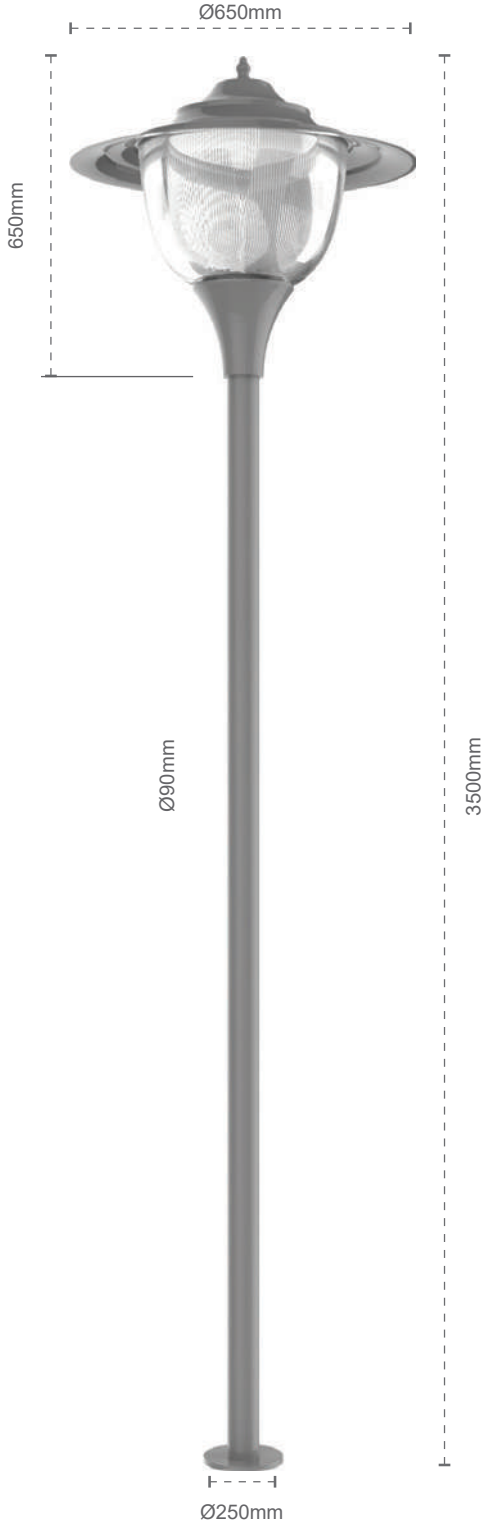

Park and Garden Luminaires

Park Bahçe Direk Armatürleri

MS 2

Mechanical Specifications

Mekanik Özellikler

Body / Gövde	Aluminium / Alüminyum
Pole / Direk	Metal
IP Rating / IP Sınıfı	IP54
IK Rating Body / IK Gövde Sınıfı	IK08
Fire Protection / Alev Koruması	650°C
Cable Gland / Kablo Rakor	PG11
Cable / Kablo	3x1mm²
RAL Code / Ral Kodu	9005-9006-7043
Mounting Type / Montaj Tipi	Ground / Zemin

Optical Specifications

Optik Özellikler

Light Source / Işık Kaynağı	Mid Power LED
Reflector / Reflektör	-
Lens / Lens	-
Diffuser / Difüzör	PMMA
CRI	>70
Colour Temperature / Renk Sıcaklığı	3000K / 4000K / 6500K
Photobiological Risk Group / Fotobiyolojik Risk Grubu	RG1
Beam Angle / Işık Açısı	-

Electrical Specifications

Elektriksel Özellikler

Input Voltage / Giriş Gerilimi	220-240Vac
Frequency / Frekans	50-60Hz
Class / Sınıf	I
System Lifetime / Sistem Ömrü	>50.000
Power Factor / Güç Faktörü	>0,9
Operating Temperature / Çalışma Sıcaklığı	-20°C / +40°C
Standards / Standartlar	EN60598-2-1, LM80, EN 62262, EN60529

Options

Opsiyonlar

DALI	✓
1-10V	-
Step DIM	✓
1hour Emergency Kit / 1 Saat Acil Kit	-
3hour Emergency Kit / 3 Saat Acil Kit	-
Electrical Protection / Elektriksel Sınıf	-
Microwave Sensor / Radar Sensör	-
RAL Code / RAL Kodu	✓
Marine Painting / Marin Boya	✓

Code No / Ürün Kodu	Power / Güç (W)	Luminous Flux / Işık Akısı (lm)	Colour Temp. / Renk Sıcaklığı (K)	Efficacy / Etkinlik Faktörü (lm/W)	Dimensions / Boyutlar (mm) a x b x c	Pcs / Pack / Koli Adedi	Package Weight / Koli Ağırlığı (kg)
W1751609	30	2680	4000	90	3650x650x200	1	23,2
W1752608	60	5260	4000	88	3650x650x200	1	23,2

Product codes can change by the kelvins, dimensions, or options. Please get in contact with the sales team.

Technical values has tolerance +/-%7 by the operating conditions.

Ürün kodları kelvin, boyut ve opsiyonlar için değişebilir. Lütfen satış ekibi ile iletişime geçiniz.

Teknik sonuçlar çalışma koşullarına bağlı olarak +/-%7 toleransa sahiptir.