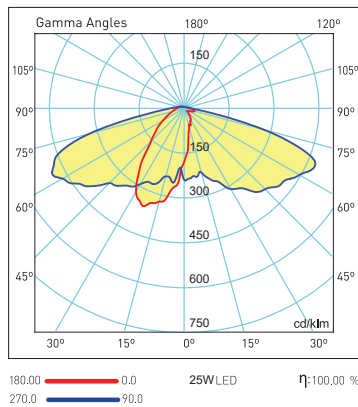

Teknik sonuçlar çalışma koşullarına bağlı olarak +/-%7 toleransa sahiptir.

Technical Drawing
Teknik Çizim

W1733009

W1731509

W1732846

Light Distribution Curve
Işık Şiddeti Dağılım Eğrisi

Olimpos R

Olimpos Asymmetric / Olimpos Asimetrik