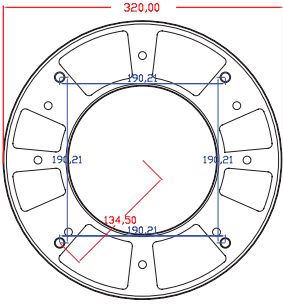

Technical Drawing
Teknik Çizim