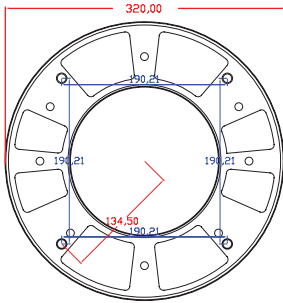

Code No Ürün Kodu	Power Güç (W)	Luminous Flux Işık Akısı (lm)	Colour Temp. Renk Sıcaklığı (K)	Efficacy Etkinlik Faktörü (lm/W)	Dimensions Boyutlar (mm) axbxc	Pcs / Pack Koli Adedi	Package Weight Koli Ağırlığı (kg)
W1711735	75	8775	4000	117	4500x300x350	1	38
W1712733	75	8775	4000	117	6000x300x350	1	50
W1713734	125	14625	4000	117	6000x300x350	1	55
W1714408	150	17550	4000	117	6000x300x350	1	55

Code No Ürün Kodu	Power Güç (W)	Luminous Flux Işık Akısı (lm)	Colour Temp. Renk Sıcaklığı (K)	Efficacy Etkinlik Faktörü (lm/W)	Dimensions Boyutlar (mm) axbxc	Pcs / Pack Koli Adedi	Package Weight Koli Ağırlığı (kg)
W1721261	50	5850	4000	117	4500X220	1	62
W1722499	75	8775	4000	117	4500X220	1	63
W1712498	100	11700	4000	117	4500X220	1	67

Teknik sonuçlar çalışma koşullarına bağlı olarak +/-%7 toleransa sahiptir.

Technical Drawing
Teknik Çizim

Light Distribution Curve
Işık Şiddeti Dağılım Eğrisi

Olimpos T

Olimpos Asymmetric / Olimpos Asimetrik