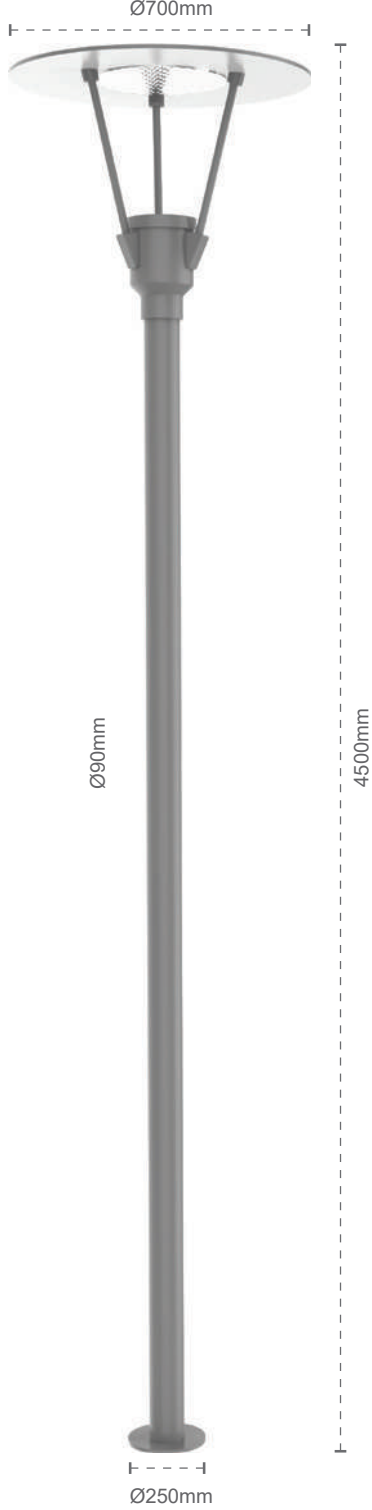

Teknik sonuçlar çalışma koşullarına bağlı olarak +/-%7 toleransa sahiptir.

Technical Drawing
Teknik Çizim

Park and Garden Luminaires

Park Bahçe Direk Armatürleri

SAM

Mechanical Specifications

Mekanik Özellikler