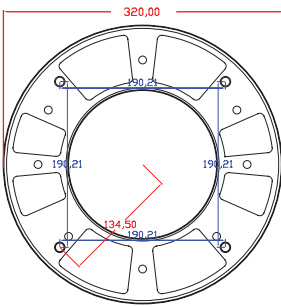

Technical Drawing
Teknik Çizim