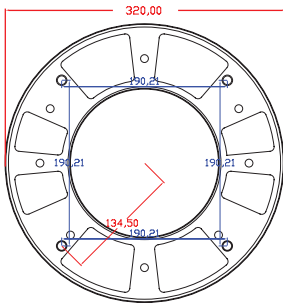

Technical Drawing
Teknik Çizim

W1733009