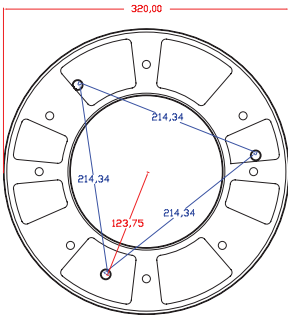

Technical Drawing
Teknik Çizim