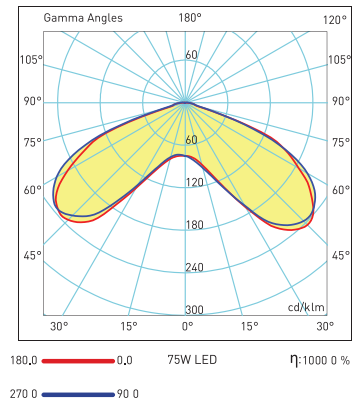

Light Distribution Curve Işık Şiddeti Dağılım Eğrisi