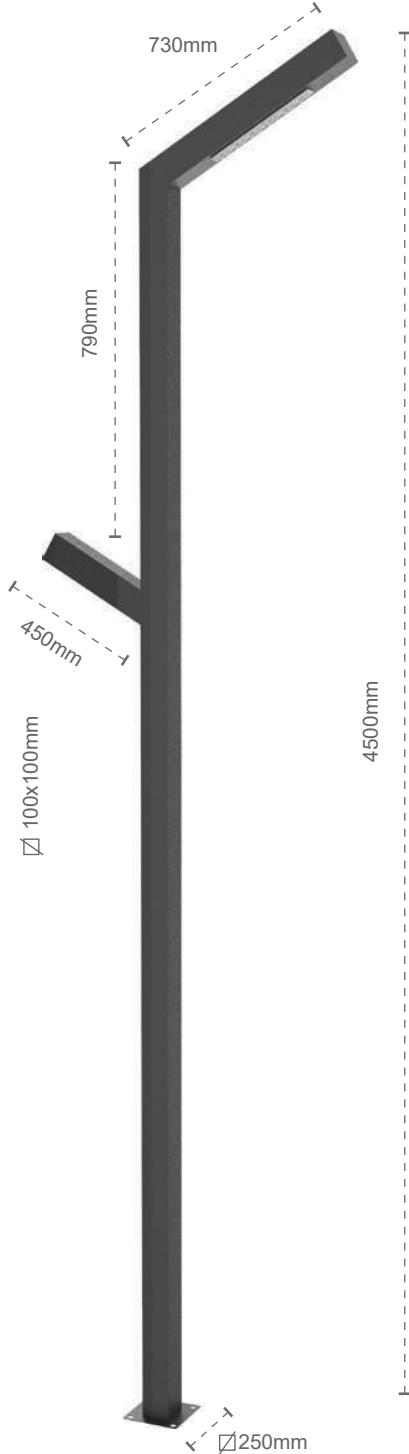

Park and Garden Luminaires Park Bahçe Direk Armatürleri

OLI R3

Mechanical Specifications Mekanik Özellikler

Body Gövde	Aluminium Alüminyum
Pole Direk	Aluminium Alüminyum
IP Rating IP Sınıfı	IP65
IK Rating Body IK Gövde Sınıfı	IK10
Fire Protection Alev Koruması	650°C
Cable Gland Kablo Rakor	PG11
Cable Kablo	3x1mm²
RAL Code Ral Kodu	9005-9006-7043
Mounting Type Montaj Tipi	Ground Zemin

Optical Specifications Optik Özellikler

Light Source Işık Kaynağı	Mid Power LED
Reflector Reflektör	-
Lens Lens	PMMA
Diffuser Difüzör	-
CRI	>70
Colour Temperature Renk Sıcaklığı	3000K / 4000K / 6500K
Photobiological Risk Group Fotobiyolojik Risk Grubu	RG1
Beam Angle Işık Açısı	138° / 150°

Electrical Specifications Elektriksel Özellikler

Input Voltage Giriş Gerilimi	220-240Vac
Frequency Frekans	50-60Hz
Class Sınıf	I
System Lifetime Sistem Ömrü	>50.000
Power Factor Güç Faktörü	>0,9
Operating Temperature Çalışma Sıcaklığı	-20°C / +45°C
Standards Standartlar	EN60598-2-1, LM80, EN 62262, EN60529

Options Opsiyonlar

DALI	✓
1-10V	-
Step DIM	✓
1hour Emergency Kit 1 Saat Acil Kit	-
3hour Emergency Kit 3 Saat Acil Kit	-
Electrical Protection Elektriksel Sınıf	-
Microwave Sensor Radar Sensör	-
RAL Code RAL Kodu	✓
Marine Paintingr Marin Boya	✓

Code No Ürün Kodu	Power Güç (W)	Luminous Flux Işık Akısı (lm)	Colour Temp. Renk Sıcaklığı (K)	Efficacy Etkinlik Faktörü (lm/W)	Dimensions Boyutlar (mm) axbxc	Pcs / Pack Koli Adedi	Package Weight Koli Ağırlığı (kg)
W1731509	50	5850	4000	117	4500X220	1	62
W1732846	75	8775	4000	117	4500X220	1	63
W1733009	100	11700	4000	117	4500X220	1	67

Product codes can change by the kelvins, dimensions, or options. Please get in contact with the sales team.

Technical values has tolerance +/-%7 by the operating conditions.

Ürün kodları kelvin, boyut ve opsiyonlar için değişebilir. Lütfen satış ekibi ile iletişime geçiniz.

Teknik sonuçlar çalışma koşullarına bağlı olarak +/-%7 toleransa sahiptir.