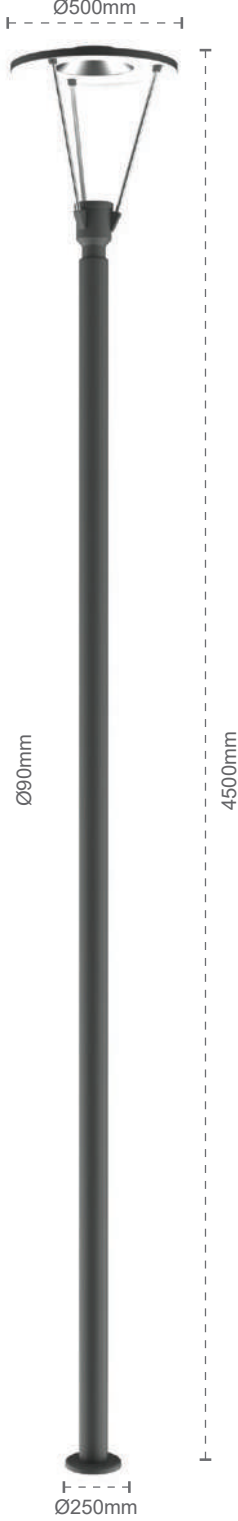

Teknik sonuçlar çalışma koşullarına bağlı olarak +/-%7 toleransa sahiptir.

Technical Drawing
Teknik Çizim

Park and Garden Luminaires

Park Bahçe Direk Armatürleri

PET

Mechanical Specifications

Mekanik Özellikler