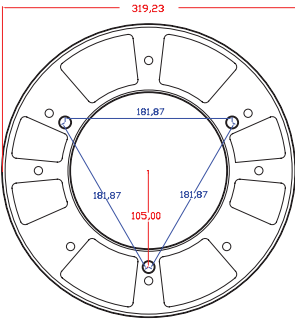

Technical Drawing
Teknik Çizim