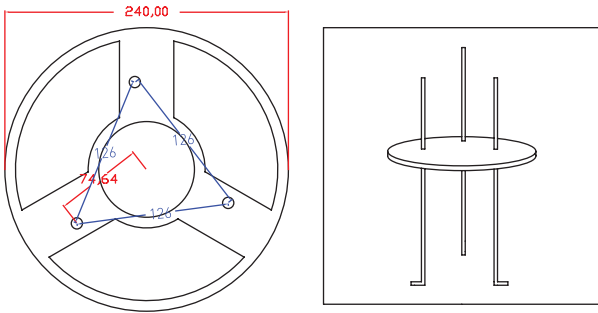

Technical Drawing
Teknik Çizim