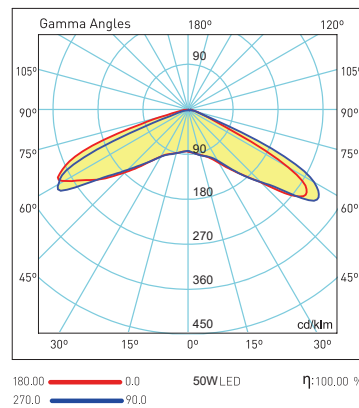

Teknik sonuçlar çalışma koşullarına bağlı olarak +/-%7 toleransa sahiptir.

Technical Drawing
Teknik Çizim

Light Distribution Curve
Işık Şiddeti Dağılım Eğrisi

Olimpos T

Olimpos Asymmetric / Olimpos Asimetrik