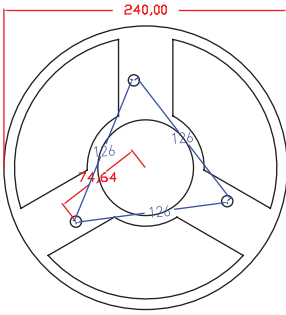

Technical Drawing
Teknik Çizim