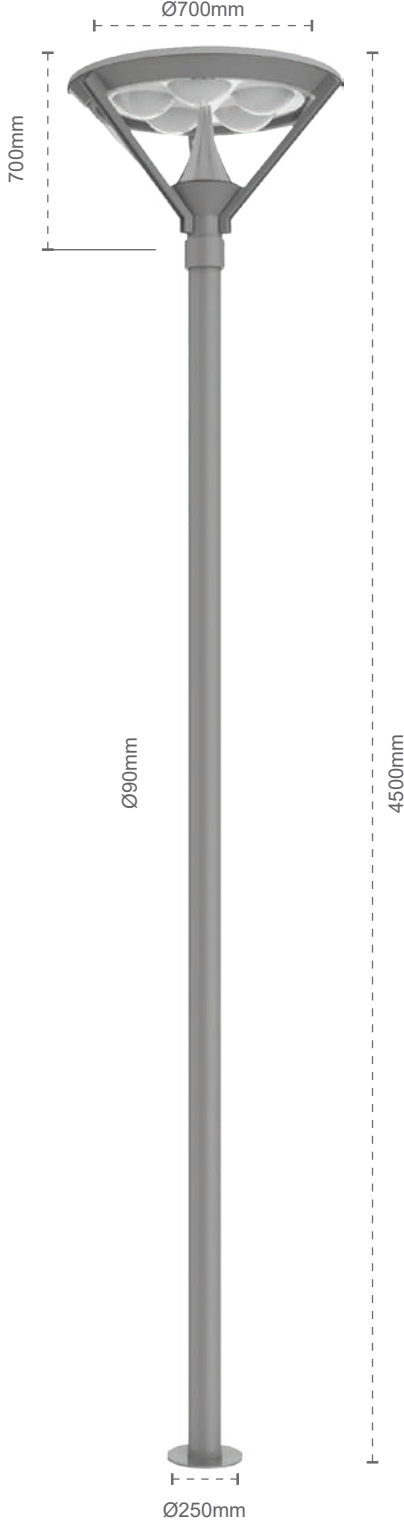

Park and Garden Luminaires

Park Bahçe Direk Armatürleri

LM 2

Mechanical Specifications

Mekanik Özellikler

Body	Gövde	Aluminium	Alüminyum
Pole	Direk	Metal	
IP Rating	IP Sınıfı	IP54	
IK Rating	IK Sınıfı	IK08	
Fire Protection	Alev Koruması	650°C	
Cable Gland	Kablo Rakor	PG11	
Cable	Kablo	3x1mm²	
RAL Code	Ral Kodu	7043	
Mounting Type	Montaj Tipi	Ground	Zemin

Optical Specifications

Optik Özellikler

Light Source	Işık Kaynağı	Mid Power LED	
Reflector	Reflektör	Aluminium	Alüminyum
Lens	Lens	-	
Diffuser	Difüzör	PMMA	
CRI		>70	
Colour Temperature	Renk Sıcaklığı	3000K / 4000K / 6500K	
Photobiological Risk Group	Fotobiyolojik Risk Grubu	RG1	
Beam Angle	Işık Açısı	-	

Electrical Specifications

Elektriksel Özellikler

Input Voltage	Giriş Gerilimi	220-240Vac	
Frequency	Frekans	50-60Hz	
Class	Sınıf	I	
System Lifetime	Sistem Ömrü	>50.000	
Power Factor	Güç Faktörü	>0,9	
Operating Temperature	Çalışma Sıcaklığı	-20°C / +40°C	
Standards	Standartlar	EN60598-2-1, LM80, EN 62262, EN60529	

Options

Opsiyonlar

DALI		✓
1-10V		✓
Step DIM		-
1hour Emergency Kit	1 Saat Acil Kit	-
3hour Emergency Kit	3 Saat Acil Kit	-
Electrical Protection	Elektriksel Sınıf	-
Microwave Sensor	Radar Sensör	-
RAL Code	RAL Kodu	✓
Marine Painting	Marin Boya	✓

Code No Ürün Kodu	Power Güç (W)	Luminous Flux Işık Akısı (lm)	Colour Temp. Renk Sıcaklığı (K)	Efficacy Etkinlik Faktörü (lm/W)	Dimensions Boyutlar (mm) axbxc	Pcs / Pack Koli Adedi	Package Weight Koli Ağırlığı (kg)
W1741606	38	2090	4000	55	4500x700x200	1	27,6
W1742605	80	4400	4000	55	4500x700x200	1	28,5

Product codes can change by the kelvins, dimensions, or options. Please get in contact with the sales team.
Technical values has tolerance +/-%7 by the operating conditions.
Ürün kodları kelvin, boyut ve opsiyonlar için değişebilir. Lütfen satış ekibi ile iletişime geçiniz.
Teknik sonuçlar çalışma koşullarına bağlı olarak +/-%7 toleransa sahiptir.