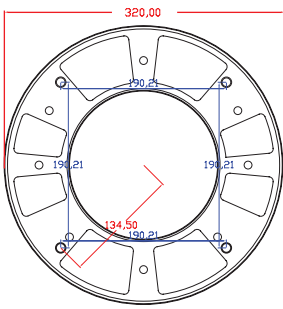

Technical Drawing
Teknik Çizim