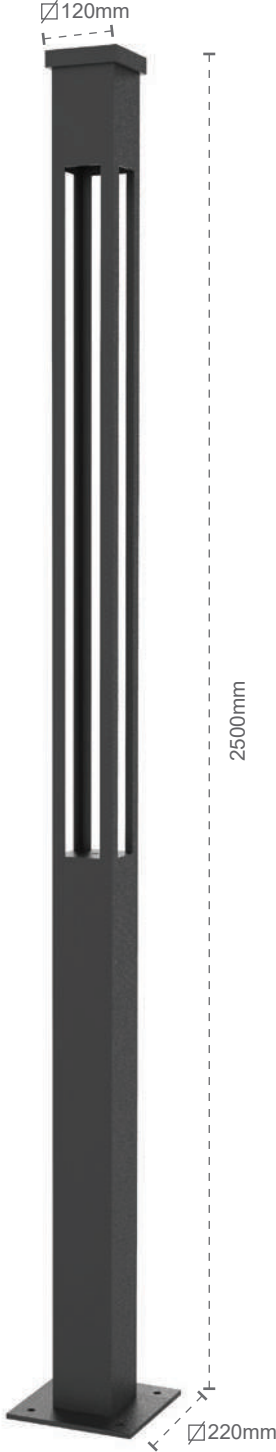

Park and Garden Luminaires

Park Bahçe Direk Armatürleri

ALI

Mechanical Specifications

Mekanik Özellikler

Body Gövde	Aluminium Alüminyum
Pole Direk	Aluminium Alüminyum
IP Rating IP Sınıfı	IP54
IK Rating Body IK Gövde Sınıfı	IK08
Fire Protection Alev Koruması	650°C
Cable Gland Kablo Rakor	-
Cable Kablo	-
RAL Code Ral Kodu	9005-9006-7043
Mounting Type Montaj Tipi	Ground Zemin

Optical Specifications

Optik Özellikler

Light Source Işık Kaynağı	Mid Power LED
Reflector Reflektör	-
Lens Lens	-
Diffuser Difüzör	PMMA
CRI	>70
Colour Temperature Renk Sıcaklığı	3000K / 4000K / 6500K
Photobiological Risk Group Fotobiyolojik Risk Grubu	RG1
Beam Angle Işık Açısı	240°

Electrical Specifications

Elektriksel Özellikler

Input Voltage Giriş Gerilimi	220-240Vac
Frequency Frekans	50-60Hz
Class Sınıf	I
System Lifetime Sistem Ömrü	>50.000
Power Factor Güç Faktörü	>0,9
Operating Temperature Çalışma Sıcaklığı	-20°C / +45°C
Standards Standartlar	EN60598-2-1, LM80, EN62262, EN60529

Options

Opsiyonlar

DALI	✓
1-10V	-
Step DIM	✓
1hour Emergency Kit 1 Saat Acil Kit	-
3hour Emergency Kit 3 Saat Acil Kit	-
Electrical Protection Elektriksel Sınıf	-
Microwave Sensor Radar Sensör	-
RAL Code RAL Kodu	✓
Marine Paintingr Marin Boya	✓

Code No Ürün Kodu	Power Güç (W)	Luminous Flux Işık Akısı (lm)	Colour Temp. Renk Sıcaklığı (K)	Efficacy Etkinlik Faktörü (lm/W)	Dimensions Boyutlar (mm) axbxc	Pcs / Pack Koli Adedi	Package Weight Koli Ağırlığı (kg)
W1781467	35	2450	4000	70	2500x120x220	1	47

Product codes can change by the kelvins, dimensions, or options. Please get in contact with the sales team.

Technical values has tolerance +/-%7 by the operating conditions.

Ürün kodları kelvin, boyut ve opsiyonlar için değişebilir. Lütfen satış ekibi ile iletişime geçiniz.

Teknik sonuçlar çalışma koşullarına bağlı olarak +/-%7 toleransa sahiptir.