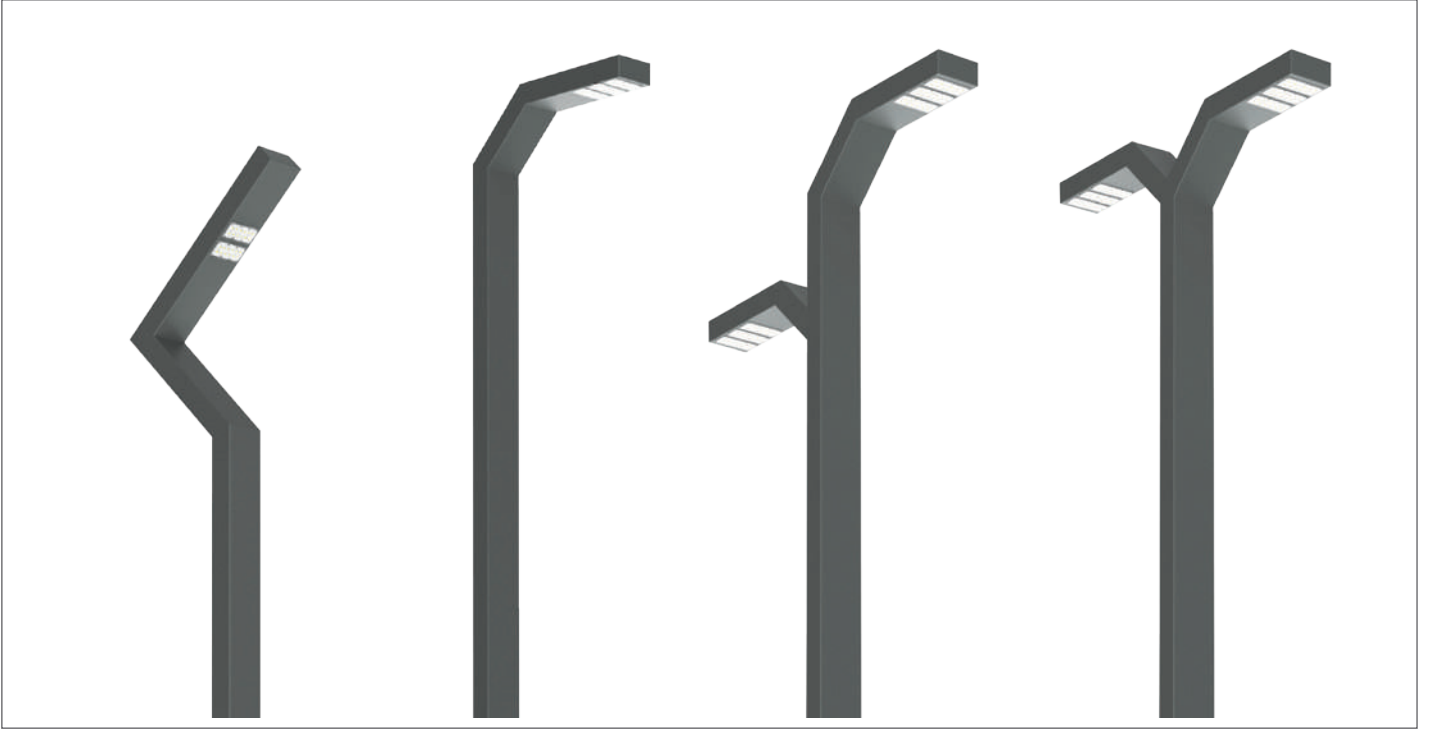

Technical Drawing Teknik Çizim

Light Distribution Curve Işık Şiddeti Dağılım Eğrisi