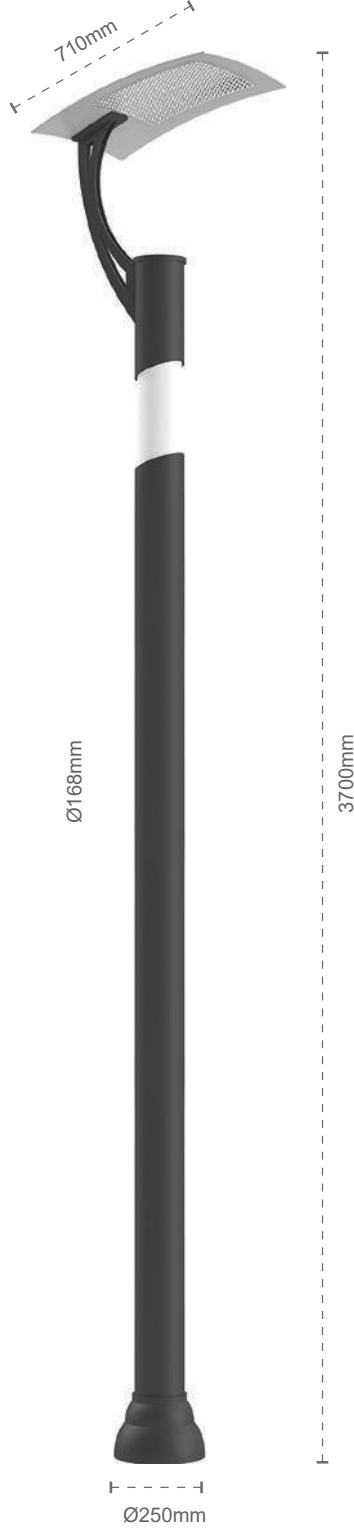

Park and Garden Luminaires

Park Bahçe Direk Armatürleri

DAT

Mechanical Specifications

Mekanik Özellikler

Body Gövde	Aluminium Alüminyum
Pole Direk	Metal
IP Rating IP Sınıfı	IP65
IK Rating Body IK Gövde Sınıfı	IK08
Fire Protection Alev Koruması	650°C
Cable Gland Kablo Rakor	-
Cable Kablo	-
RAL Code Ral Kodu	9005-9006-7043
Mounting Type Montaj Tipi	Ground Zemin

Optical Specifications

Optik Özellikler

Light Source Işık Kaynağı	Mid Power LED
Reflector Reflektör	Metalized Polymer Metalize Polimer
Lens Lens	-
Diffuser Difüzör	Clear Glass Şeffaf Cam
CRI	>70
Colour Temperature Renk Sıcaklığı	3000K / 4000K / 6500K
Photobiological Risk Group Fotobiyolojik Risk Grubu	RG1
Beam Angle Işık Açısı	-

Electrical Specifications

Elektriksel Özellikler

Input Voltage Giriş Gerilimi	220-240Vac
Frequency Frekans	50-60Hz
Class Sınıf	I
System Lifetime Sistem Ömrü	>50.000
Power Factor Güç Faktörü	>0,9
Operating Temperature Çalışma Sıcaklığı	-20°C / +45°C
Standards Standartlar	EN60598-2-1, LM80, EN 62262, EN60529

Options

Opsiyonlar

DALI	✓
1-10V	-
Step DIM	✓
1hour Emergency Kit 1 Saat Acil Kit	-
3hour Emergency Kit 3 Saat Acil Kit	-
Electrical Protection Elektriksel Sınıf	-
Microwave Sensor Radar Sensör	-
RAL Code RAL Kodu	✓
Marine Paintingr Marin Boya	✓

Code No Ürün Kodu	Power Güç (W)	Luminous Flux Işık Akısı (lm)	Colour Temp. Renk Sıcaklığı (K)	Efficacy Etkinlik Faktörü (lm/W)	Dimensions Boyutlar (mm) axbxc	Pcs / Pack Koli Adedi	Package Weight Koli Ağırlığı (kg)
W1712101	30+40	2600+1200	6500	87+30	3700x710x300	1	86

Product codes can change by the kelvins, dimensions, or options. Please get in contact with the sales team.

Technical values has tolerance +-%7 by the operating conditions.

Ürün kodları kelvin, boyut ve opsiyonlar için değişebilir. Lütfen satış ekibi ile iletişime geçiniz.

Teknik sonuçlar çalışma koşullarına bağlı olarak +-%7 toleransa sahiptir.