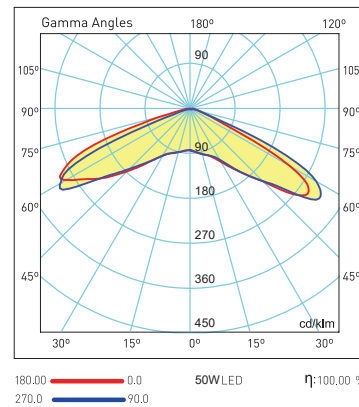

Teknik sonuçlar çalışma koşullarına bağlı olarak +/-%7 toleransa sahiptir.

Technical Drawing
Teknik Çizim

W1733009

W1731509

W1732846

Light Distribution Curve
Işık Şiddeti Dağılım Eğrisi

Olimpos R

Olimpos Asymmetric / Olimpos Asimetrik