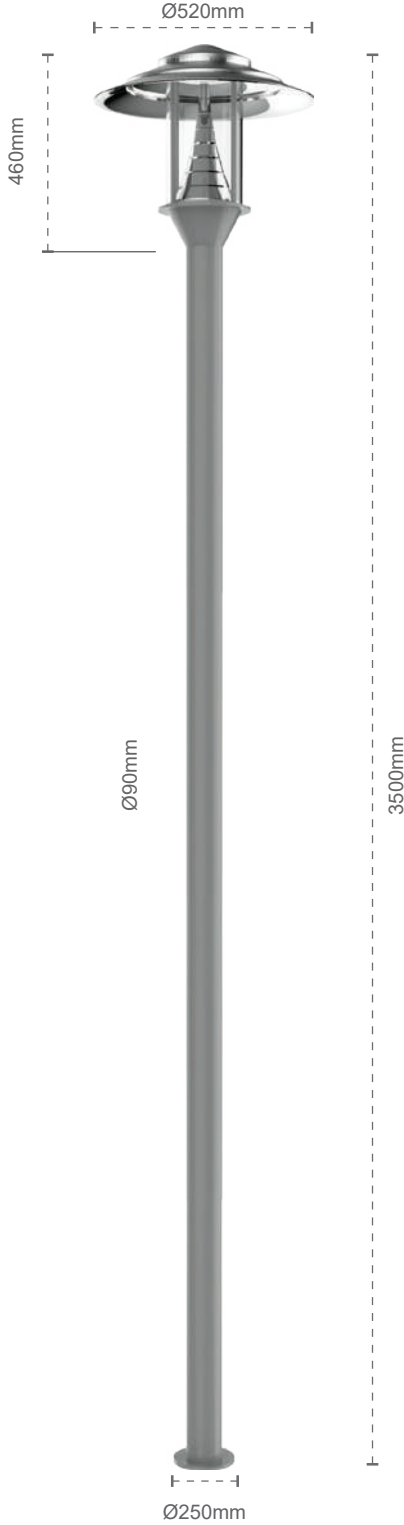

Code No / Ürün Kodu	Power / Güç (W)	Luminous Flux / Işık Akısı (lm)	Colour Temp. / Renk Sıcaklığı (K)	Efficacy / Etkinlik Faktörü (lm/W)	Dimensions / Boyutlar (mm) a x b x c	Pcs / Pack / Koli Adedi	Package Weight / Koli Ağırlığı (kg)
W1751609	30	2680	4000	90	3650x650x200	1	23,2
W1752608	60	5260	4000	88	3650x650x200	1	23,2

Teknik sonuçlar çalışma koşullarına bağlı olarak +/-%7 toleransa sahiptir.

Technical Drawing
Teknik Çizim

Park and Garden Luminaires

Park Bahçe Direk Armatürleri

EVA

Mechanical Specifications

Mekanik Özellikler