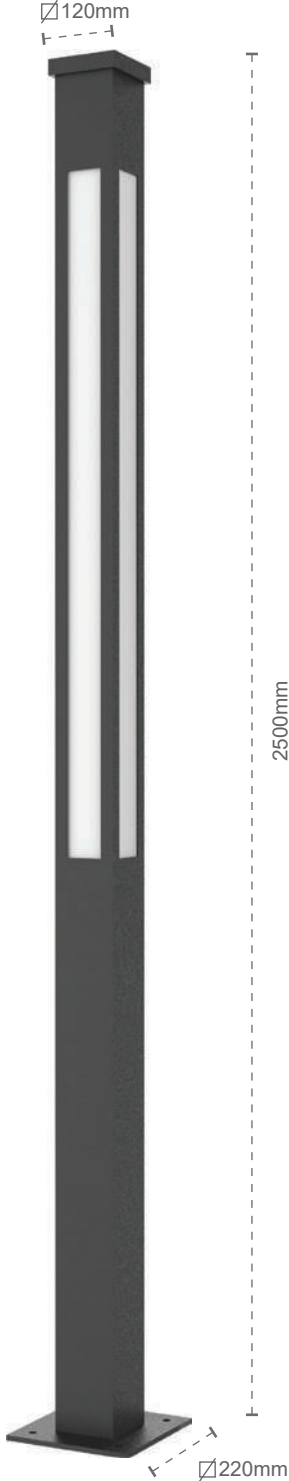

Park and Garden Luminaires Park Bahçe Direk Armatürleri

MIL

Mechanical Specifications Mekanik Özellikler

Body Gövde	Aluminium Alüminyum
Pole Direk	Metal
IP Rating IP Sınıfı	IP65
IK Rating Body IK Gövde Sınıfı	IK08
Fire Protection Alev Koruması	650°C
Cable Gland Kablo Rakor	-
Cable Kablo	-
RAL Code Ral Kodu	9005-9006-7043
Mounting Type Montaj Tipi	Ground Zemin

Optical Specifications Optik Özellikler

Light Source Işık Kaynağı	Mid Power LED
Reflector Reflektör	-
Lens Lens	-
Diffuser Difüzör	PMMA
CRI	>70
Colour Temperature Renk Sıcaklığı	3000K / 4000K / 6500K
Photobiological Risk Group Fotobiyolojik Risk Grubu	RG1
Beam Angle Işık Açısı	240°

Electrical Specifications Elektriksel Özellikler

Input Voltage Giriş Gerilimi	220-240Vac
Frequency Frekans	50-60Hz
Class Sınıf	I
System Lifetime Sistem Ömrü	>50.000
Power Factor Güç Faktörü	>0,9
Operating Temperature Çalışma Sıcaklığı	-20°C / +40°C
Standards Standartlar	EN60598-2-1, LM80, EN 62262, EN60529

Options Opsiyonlar

DALI	✓
1-10V	-
Step DIM	✓
1hour Emergency Kit 1 Saat Acil Kit	-
3hour Emergency Kit 3 Saat Acil Kit	-
Electrical Protection Elektriksel Sınıf	-
Microwave Sensor Radar Sensör	-
RAL Code RAL Kodu	✓
Marine Paintingr Marin Boya	✓

Code No Ürün Kodu	Power Güç (W)	Luminous Flux Işık Akısı (lm)	Colour Temp. Renk Sıcaklığı (K)	Efficacy Etkinlik Faktörü (lm/W)	Dimensions Boyutlar (mm) axbxc	Pcs / Pack Koli Adedi	Package Weight Koli Ağırlığı (kg)
W1791500	100	2000	4000	20	2500x120x220	1	48

Product codes can change by the kelvins, dimensions, or options. Please get in contact with the sales team.

Technical values has tolerance +/-%7 by the operating conditions.

Ürün kodları kelvin, boyut ve opsiyonlar için değişebilir. Lütfen satış ekibi ile iletişime geçiniz.

Teknik sonuçlar çalışma koşullarına bağlı olarak +/-%7 toleransa sahiptir.