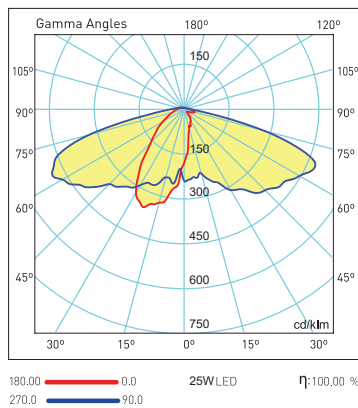

Teknik sonuçlar çalışma koşullarına bağlı olarak +/-%7 toleransa sahiptir.

Technical Drawing
Teknik Çizim

Light Distribution Curve
Işık Şiddeti Dağılım Eğrisi

Olimpos T

Olimpos Asymmetric / Olimpos Asimetrik