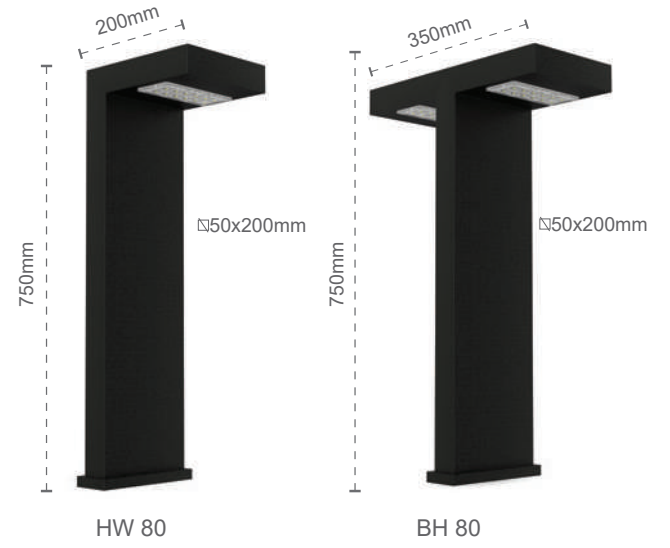

Garden Luminaires Çimen Armatürleri

HW 80 / BH 80 / CP 80 / PH 80

Mechanical Specifications Mekanik Özellikler

Body Gövde	Aluminium Alüminyum
IP Rating IP Sınıfı	IP65
IK Rating Body IK Gövde Sınıfı	IK08
Fire Protection Alev Koruması	650°C
Cable Gland Kablo Rakor	-
Cable Kablo	-
RAL Code Ral Kodu	9005 / 9006 / 7043
Mounting Type Montaj Tipi	Ground Zemin

Optical Specifications Optik Özellikler

Light Source Işık Kaynağı	Power LED
Reflector Reflektör	-
Lens Lens	PMMA
Diffuser Difüzör	-
CRI	>70
Colour Temperature Renk Sıcaklığı	3000K / 4000K / 6500K
Photobiological Risk Group Fotobiyolojik Risk Grubu	-
Beam Angle Işık Açısı	-

Electrical Specifications Elektriksel Özellikler

Input Voltage Giriş Gerilimi	220-240Vac
Frequency Frekans	50-60Hz
Class Sınıf	I
System Lifetime Sistem Ömrü	>50.000
Power Factor Güç Faktörü	> ,9
Operating Temperature Çalışma Sıcaklığı	°C / +40°C
Standards Standartlar	EN60598-2-1, LM80, TM21

Options Opsiyonlar

DALI	-
1-10V	-
Step DIM	-
1hour Emergency Kit 1 Saat Acil Kit	-
3hour Emergency Kit 3 Saat Acil Kit	-
Electrical Protection Elektriksel Sınıf	-
Microwave Sensor Radar Sensör	-
RAL Code RAL Kodu	✓
Marine Paintingr Marin Boya	✓

Code No Ürün Kodu	Type Tip	Power Güç (W)	Luminous Flux Işık Akısı (lm)	Colour Temp. Renk Sıcaklığı (K)	Efficacy Etkinlik Faktörü (lm/W)	Dimensions Boyutlar (mm) a x b x c	Pcs / Pack Koli Adedi	Package Weight Koli Ağırlığı (kg)
W1661874	HW 80	20	2440	4000	122	750x200x200x50	1	5,2
W1662875	BH 80	40	4880	4000	122	750x350x200x50	1	5,6
W1663876	CP 80	20	2440	4000	122	750x140x200x50	1	5,2
W1664877	PH 80	40	4600	4000	115	750x320x200x50	1	5,6

Visit our website for latest product informations and documents.
Güncel ürün bilgi ve belgeleri için web sitemizi ziyaret ediniz.

Product codes can change by the kelvins, dimensions, or options. Please get in contact with the sales team.
Technical values has tolerance +-%7 by the operating conditions.
Ürün kodları kelvin, boyut ve opsiyonlar için değişebilir. Lütfen satış ekibi ile iletişime geçiniz.
Teknik sonuçlar çalışma koşullarına bağlı olarak +-%7 toleransa sahiptir.