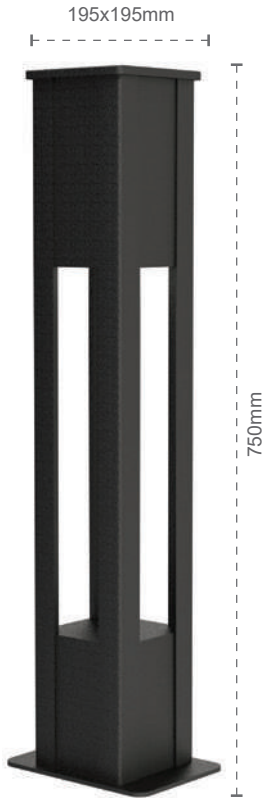

Garden Luminaires

Çimen Armatürleri

AL 7

Mechanical Specifications

Mekanik Özellikler

Body Gövde	Aluminium Alüminyum
IP Rating IP Sınıfı	IP54
IK Rating Body IK Gövde Sınıfı	IK08
Fire Protection Alev Koruması	650°C
Cable Gland Kablo Rakor	-
Cable Kablo	-
RAL Code Ral Kodu	9005 / 9006 / 7043
Mounting Type Montaj Tipi	Ground Zemin

Optical Specifications

Optik Özellikler

Light Source Işık Kaynağı	Power LED
Reflector Reflektör	-
Lens Lens	-
Diffuser Difüzör	PMMA
CRI	>70
Colour Temperature Renk Sıcaklığı	3000K / 4000K / 6500K
Photobiological Risk Group Fotobiyolojik Risk Grubu	RG1
Beam Angle Işık Açısı	-

Electrical Specifications

Elektriksel Özellikler

Input Voltage Giriş Gerilimi	220-240Vac
Frequency Frekans	50-60Hz
Class Sınıf	I
System Lifetime Sistem Ömrü	>50.000
Power Factor Güç Faktörü	> ,9
Operating Temperature Çalışma Sıcaklığı	°C / +40°C
Standards Standartlar	EN60598-2-1, LM80, TM21

Options

Opsiyonlar

DALI	-
1-10V	-
Step DIM	-
1hour Emergency Kit 1 Saat Acil Kit	-
3hour Emergency Kit 3 Saat Acil Kit	-
Electrical Protection Elektriksel Sınıf	-
Microwave Sensor Radar Sensör	-
RAL Code RAL Kodu	✓
Marine Paintingr Marin Boya	✓

Code No Ürün Kodu	Power Güç (W)	Luminous Flux Işık Akısı (lm)	Colour Temp. Renk Sıcaklığı (K)	Efficacy Etkinlik Faktörü (lm/W)	Dimensions Boyutlar (mm) axbxc	Pcs / Pack Koli Adedi	Package Weight Koli Ağırlığı (kg)
W1621859	20	2280	4000	114	750x195x200x150	1	3,5

Product codes can change by the kelvins, dimensions, or options. Please get in contact with the sales team.
Technical values has tolerance +/-%7 by the operating conditions.
Ürün kodları kelvin, boyut ve opsiyonlar için değişebilir. Lütfen satış ekibi ile iletişime geçiniz.
Teknik sonuçlar çalışma koşullarına bağlı olarak +/-%7 toleransa sahiptir.

Visit our website for latest product informations and documents.
Güncel ürün bilgi ve belgeleri için web sitemizi ziyaret ediniz.