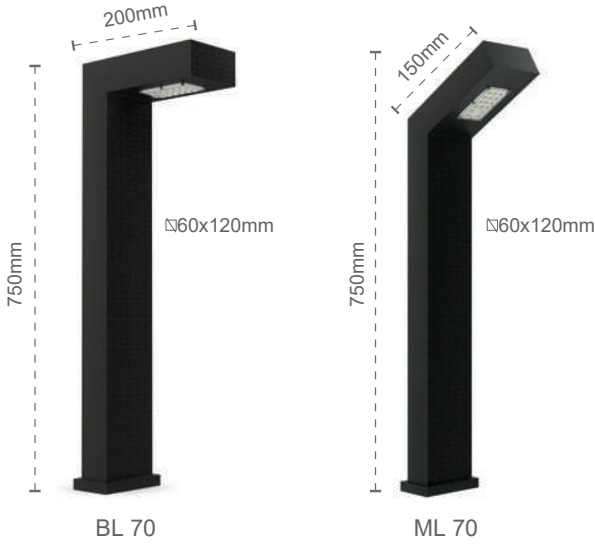

Garden Luminaires Çimen Armatürleri

BL 70 / ML 70 / MT 70 / ST 70

Mechanical Specifications Mekanik Özellikler

Body Gövde	Aluminium Alüminyum
IP Rating IP Sınıfı	IP65
IK Rating Body IK Gövde Sınıfı	IK08
Fire Protection Alev Koruması	650°C
Cable Gland Kablo Rakor	-
Cable Kablo	-
RAL Code Ral Kodu	9005 / 9006 / 7043
Mounting Type Montaj Tipi	Ground Zemin

Optical Specifications Optik Özellikler

Light Source Işık Kaynağı	Power LED
Reflector Reflektör	-
Lens Lens	PMMA
Diffuser Difüzör	-
CRI	>70
Colour Temperature Renk Sıcaklığı	3000K / 4000K / 6500K
Photobiological Risk Group Fotobiyolojik Risk Grubu	-
Beam Angle Işık Açısı	-

Electrical Specifications Elektriksel Özellikler

Input Voltage Giriş Gerilimi	220-240Vac
Frequency Frekans	50-60Hz
Class Sınıf	I
System Lifetime Sistem Ömrü	>50.000
Power Factor Güç Faktörü	> ,9
Operating Temperature Çalışma Sıcaklığı	°C / +40°C
Standards Standartlar	EN60598-2-1, LM80, TM21

Options Opsiyonlar

DALI	-
1-10V	-
Step DIM	-
1hour Emergency Kit 1 Saat Acil Kit	-
3hour Emergency Kit 3 Saat Acil Kit	-
Electrical Protection Elektriksel Sınıf	-
Microwave Sensor Radar Sensör	-
RAL Code RAL Kodu	✓
Marine Paintingr Marin Boya	✓

Code No Ürün Kodu	Type Tip	Power Güç (W)	Luminous Flux Işık Akısı (lm)	Colour Temp. Renk Sıcaklığı (K)	Efficacy Etkinlik Faktörü (lm/W)	Dimensions Boyutlar (mm) axbxc	Pcs / Pack Koli Adedi	Package Weight Koli Ağırlığı (kg)
W1655870	BL 70	18	2304	4000	128	750x200x60x120	1	4,5
W1656872	ML 70	18	2304	4000	128	750x150x60x120	1	4,5
W1657871	M 70	36	4608	4000	128	750x340x60x120	1	5,1
W1658859	ST 70	36	4608	4000	128	750x345x120x60	1	5,6

Product codes can change by the kelvins, dimensions, or options. Please get in contact with the sales team.
Technical values has tolerance +/-%7 by the operating conditions.
Ürün kodları kelvin, boyut ve opsiyonlar için değişebilir. Lütfen satış ekibi ile iletişime geçiniz.
Teknik sonuçlar çalışma koşullarına bağlı olarak +/-%7 toleransa sahiptir.

Visit our website for latest product informations and documents.
Güncel ürün bilgi ve belgeleri için web sitemizi ziyaret ediniz.