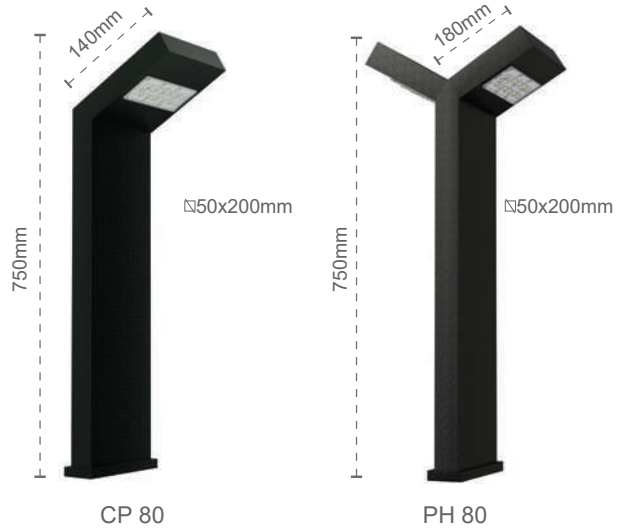

Garden Luminaires Çimen Armatürleri

HW 80 / BH 80 / CP 80 / PH 80

Mechanical Specifications Mekanik Özellikler

Body Gövde	Aluminium Alüminyum
IP Rating IP Sınıfı	IP65
IK Rating Body IK Gövde Sınıfı	IK08
Fire Protection Alev Koruması	650°C
Cable Gland Kablo Rakor	-
Cable Kablo	-
RAL Code Ral Kodu	9005 / 9006 / 7043
Mounting Type Montaj Tipi	Ground Zemin

Optical Specifications Optik Özellikler

Light Source Işık Kaynağı	Power LED
Reflector Reflektör	-
Lens Lens	PMMA
Diffuser Difüzör	-
CRI	>70
Colour Temperature Renk Sıcaklığı	3000K / 4000K / 6500K
Photobiological Risk Group Fotobiyolojik Risk Grubu	-
Beam Angle Işık Açısı	-

Electrical Specifications Elektriksel Özellikler

Input Voltage Giriş Gerilimi	220-240Vac
Frequency Frekans	50-60Hz
Class Sınıf	I
System Lifetime Sistem Ömrü	>50.000
Power Factor Güç Faktörü	> ,9
Operating Temperature Çalışma Sıcaklığı	°C / +40°C
Standards Standartlar	EN60598-2-1, LM80, TM21

Options Opsiyonlar

DALI	-
1-10V	-
Step DIM	-
1hour Emergency Kit 1 Saat Acil Kit	-
3hour Emergency Kit 3 Saat Acil Kit	-
Electrical Protection Elektriksel Sınıf	-
Microwave Sensor Radar Sensör	-
RAL Code RAL Kodu	✓
Marine Paintingr Marin Boya	✓

Code No Ürün Kodu	Type Tip	Power Güç (W)	Luminous Flux Işık Akısı (lm)	Colour Temp. Renk Sıcaklığı (K)	Efficacy Etkinlik Faktörü (lm/W)	Dimensions Boyutlar (mm) a x b x c	Pcs / Pack Koli Adedi	Package Weight Koli Ağırlığı (kg)
W1661874	HW 80	20	2440	4000	122	750x200x200x50	1	5,2
W1662875	BH 80	40	4880	4000	122	750x350x200x50	1	5,6
W1663876	CP 80	20	2440	4000	122	750x140x200x50	1	5,2
W1664877	PH 80	40	4600	4000	115	750x320x200x50	1	5,6

Visit our website for latest product informations and documents.
Güncel ürün bilgi ve belgeleri için web sitemizi ziyaret ediniz.

Product codes can change by the kelvins, dimensions, or options. Please get in contact with the sales team.
Technical values has tolerance +-%7 by the operating conditions.
Ürün kodları kelvin, boyut ve opsiyonlar için değişebilir. Lütfen satış ekibi ile iletişime geçiniz.
Teknik sonuçlar çalışma koşullarına bağlı olarak +-%7 toleransa sahiptir.