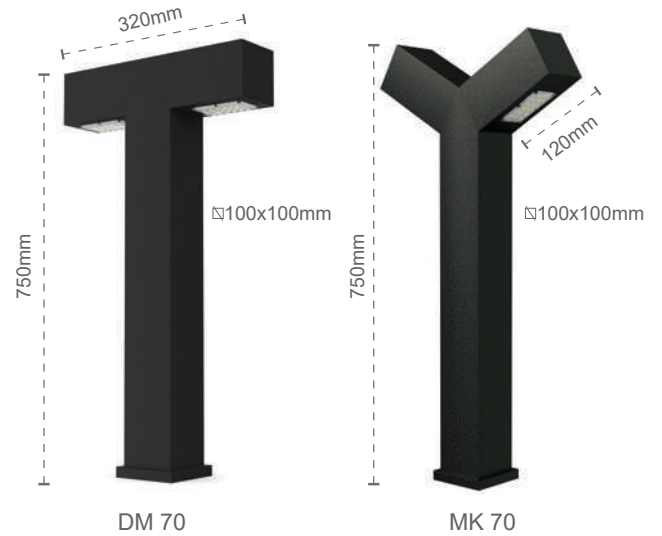

Garden Luminaires Çimen Armatürleri

AL 70 / TH 70 / DM 70 / MK 70

Mechanical Specifications Mekanik Özellikler

Body Gövde	Aluminium Alüminyum
IP Rating IP Sınıfı	IP65
IK Rating Body IK Gövde Sınıfı	IK08
Fire Protection Alev Koruması	650°C
Cable Gland Kablo Rakor	-
Cable Kablo	-
RAL Code Ral Kodu	9005 / 9006 / 7043
Mounting Type Montaj Tipi	Ground Zemin

Optical Specifications Optik Özellikler

Light Source Işık Kaynağı	Power LED
Reflector Reflektör	-
Lens Lens	PMMA
Diffuser Difüzör	-
CRI	>70
Colour Temperature Renk Sıcaklığı	3000K / 4000K / 6500K
Photobiological Risk Group Fotobiyolojik Risk Grubu	-
Beam Angle Işık Açısı	-

Electrical Specifications Elektriksel Özellikler

Input Voltage Giriş Gerilimi	220-240Vac
Frequency Frekans	50-60Hz
Class Sınıf	I
System Lifetime Sistem Ömrü	>50.000
Power Factor Güç Faktörü	>
Operating Temperature Çalışma Sıcaklığı	°C / +40°C
Standards Standartlar	EN60598-2-1, LM80, TM21

Options Opsiyonlar

DALI	-
1-10V	-
Step DIM	-
1hour Emergency Kit 1 Saat Acil Kit	-
3hour Emergency Kit 3 Saat Acil Kit	-
Electrical Protection Elektriksel Sınıf	-
Microwave Sensor Radar Sensör	-
RAL Code RAL Kodu	✓
Marine Paintingr Marin Boya	✓

Code No Ürün Kodu	Type Tip	Power Güç (W)	Luminous Flux Işık Akısı (lm)	Colour Temp. Renk Sıcaklığı (K)	Efficacy Etkinlik Faktörü (lm/W)	Dimensions Boyutlar (mm) a x b x c	Pcs / Pack Koli Adedi	Package Weight Koli Ağırlığı (kg)
W1651856	AL 70	18	2304	4000	128	750x210x100x100	1	5,8
W1652866	TH 70	18	2304	4000	128	750x180x100x100	1	5,8
W1653868	DM 70	36	4608	4000	128	750x180x100x100	1	6,1
W1654869	MK 70	36	4608	4000	128	750x415x100x100	1	6,1

Visit our website for latest product informations and documents.
Güncel ürün bilgi ve belgeleri için web sitemizi ziyaret ediniz.

Product codes can change by the kelvins, dimensions, or options. Please get in contact with the sales team.
Technical values has tolerance +-%7 by the operating conditions.
Ürün kodları kelvin, boyut ve opsiyonlar için değişebilir. Lütfen satış ekibi ile iletişime geçiniz.
Teknik sonuçlar çalışma koşullarına bağlı olarak +-%7 toleransa sahiptir.