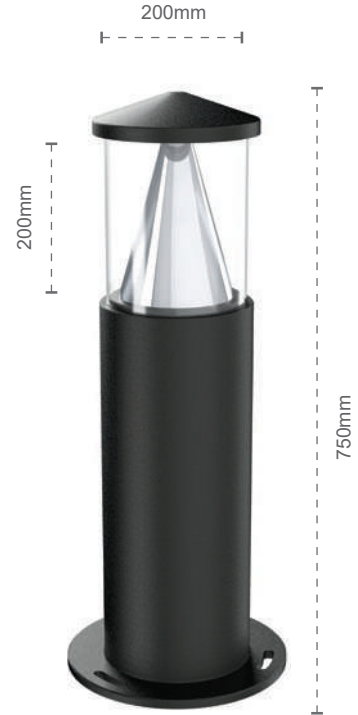

Garden Luminaires

Çimen Armatürleri

LN 7

Mechanical Specifications

Mekanik Özellikler

Body Gövde	Aluminium Alüminyum
IP Rating IP Sınıfı	IP54
IK Rating Body IK Gövde Sınıfı	IK08
Fire Protection Alev Koruması	650°C
Cable Gland Kablo Rakor	-
Cable Kablo	-
RAL Code Ral Kodu	9005 / 9006 / 7043
Mounting Type Montaj Tipi	Ground Zemin

Optical Specifications

Optik Özellikler

Light Source Işık Kaynağı	Mid Power LED
Reflector Reflektör	Aluminium Alüminyum
Lens Lens	-
Diffuser Difüzör	PMMA
CRI	>70
Colour Temperature Renk Sıcaklığı	3000K / 4000K / 6500K
Photobiological Risk Group Fotobiyolojik Risk Grubu	RG1
Beam Angle Işık Açısı	-

Electrical Specifications

Elektriksel Özellikler

Input Voltage Giriş Gerilimi	220-240Vac
Frequency Frekans	50-60Hz
Class Sınıf	I
System Lifetime Sistem Ömrü	>50.000
Power Factor Güç Faktörü	> ,9
Operating Temperature Çalışma Sıcaklığı	°C / +40°C
Standards Standartlar	EN60598-2-1, LM80, TM21

Options

Opsiyonlar

DALI	-
1-10V	-
Step DIM	-
1hour Emergency Kit 1 Saat Acil Kit	-
3hour Emergency Kit 3 Saat Acil Kit	-
Electrical Protection Elektriksel Sınıf	-
Microwave Sensor Radar Sensör	-
RAL Code RAL Kodu	✓
Marine Painting Marin Boya	✓

Code No Ürün Kodu	Power Güç (W)	Luminous Flux Işık Akısı (lm)	Colour Temp. Renk Sıcaklığı (K)	Efficacy Etkinlik Faktörü (lm/W)	Dimensions Boyutlar (mm) axbxc	Pcs / Pack Koli Adedi	Package Weight Koli Ağırlığı (kg)
W1612027	20	4000	2000	100	750x200x200	1	7,98

Visit our website for latest product informations and documents.
Güncel ürün bilgi ve belgeleri için web sitemizi ziyaret ediniz.

Product codes can change by the kelvins, dimensions, or options. Please get in contact with the sales team.
Technical values has tolerance +-%7 by the operating conditions.

Ürün kodları kelvin, boyut ve opsiyonlar için değişebilir. Lütfen satış ekibi ile iletişime geçiniz.
Teknik sonuçlar çalışma koşullarına bağlı olarak +-%7 toleransa sahiptir.