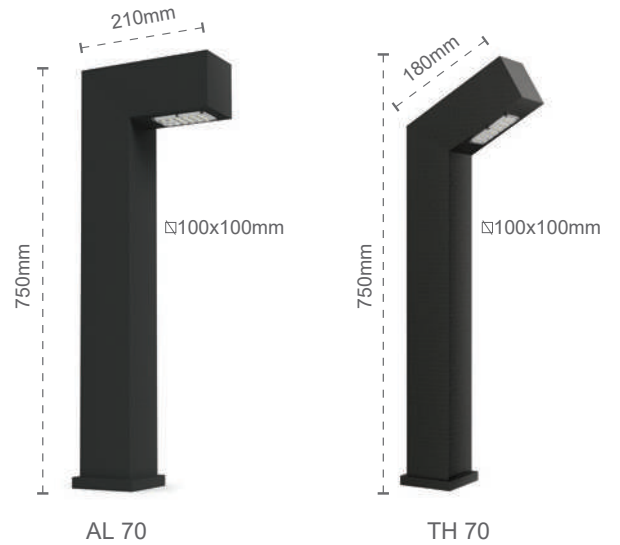

Garden Luminaires Çimen Armatürleri

AL 70 / TH 70 / DM 70 / MK 70

Mechanical Specifications Mekanik Özellikler

Body Gövde	Aluminium Alüminyum
IP Rating IP Sınıfı	IP65
IK Rating Body IK Gövde Sınıfı	IK08
Fire Protection Alev Koruması	650°C
Cable Gland Kablo Rakor	-
Cable Kablo	-
RAL Code Ral Kodu	9005 / 9006 / 7043
Mounting Type Montaj Tipi	Ground Zemin

Optical Specifications Optik Özellikler

Light Source Işık Kaynağı	Power LED
Reflector Reflektör	-
Lens Lens	PMMA
Diffuser Difüzör	-
CRI	>70
Colour Temperature Renk Sıcaklığı	3000K / 4000K / 6500K
Photobiological Risk Group Fotobiyolojik Risk Grubu	-
Beam Angle Işık Açısı	-

Electrical Specifications Elektriksel Özellikler

Input Voltage Giriş Gerilimi	220-240Vac
Frequency Frekans	50-60Hz
Class Sınıf	I
System Lifetime Sistem Ömrü	>50.000
Power Factor Güç Faktörü	>
Operating Temperature Çalışma Sıcaklığı	°C / +40°C
Standards Standartlar	EN60598-2-1, LM80, TM21

Options Opsiyonlar

DALI	-
1-10V	-
Step DIM	-
1hour Emergency Kit 1 Saat Acil Kit	-
3hour Emergency Kit 3 Saat Acil Kit	-
Electrical Protection Elektriksel Sınıf	-
Microwave Sensor Radar Sensör	-
RAL Code RAL Kodu	✓
Marine Paintingr Marin Boya	✓

Code No Ürün Kodu	Type Tip	Power Güç (W)	Luminous Flux Işık Akısı (lm)	Colour Temp. Renk Sıcaklığı (K)	Efficacy Etkinlik Faktörü (lm/W)	Dimensions Boyutlar (mm) a x b x c	Pcs / Pack Koli Adedi	Package Weight Koli Ağırlığı (kg)
W1651856	AL 70	18	2304	4000	128	750x210x100x100	1	5,8
W1652866	TH 70	18	2304	4000	128	750x180x100x100	1	5,8
W1653868	DM 70	36	4608	4000	128	750x180x100x100	1	6,1
W1654869	MK 70	36	4608	4000	128	750x415x100x100	1	6,1

Visit our website for latest product informations and documents.
Güncel ürün bilgi ve belgeleri için web sitemizi ziyaret ediniz.

Product codes can change by the kelvins, dimensions, or options. Please get in contact with the sales team.
Technical values has tolerance +-%7 by the operating conditions.
Ürün kodları kelvin, boyut ve opsiyonlar için değişebilir. Lütfen satış ekibi ile iletişime geçiniz.
Teknik sonuçlar çalışma koşullarına bağlı olarak +-%7 toleransa sahiptir.