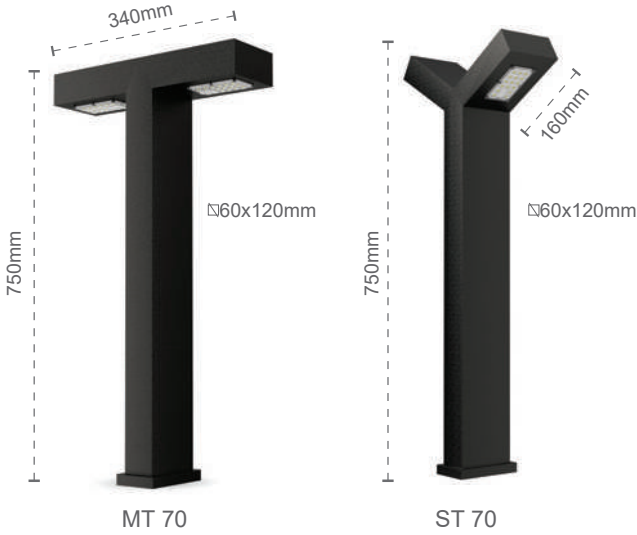

Garden Luminaires Çimen Armatürleri

BL 70 / ML 70 / MT 70 / ST 70

Mechanical Specifications Mekanik Özellikler

Body Gövde	Aluminium Alüminyum
IP Rating IP Sınıfı	IP65
IK Rating Body IK Gövde Sınıfı	IK08
Fire Protection Alev Koruması	650°C
Cable Gland Kablo Rakor	-
Cable Kablo	-
RAL Code Ral Kodu	9005 / 9006 / 7043
Mounting Type Montaj Tipi	Ground Zemin

Optical Specifications Optik Özellikler

Light Source Işık Kaynağı	Power LED
Reflector Reflektör	-
Lens Lens	PMMA
Diffuser Difüzör	-
CRI	>70
Colour Temperature Renk Sıcaklığı	3000K / 4000K / 6500K
Photobiological Risk Group Fotobiyolojik Risk Grubu	-
Beam Angle Işık Açısı	-

Electrical Specifications Elektriksel Özellikler

Input Voltage Giriş Gerilimi	220-240Vac
Frequency Frekans	50-60Hz
Class Sınıf	I
System Lifetime Sistem Ömrü	>50.000
Power Factor Güç Faktörü	> ,9
Operating Temperature Çalışma Sıcaklığı	°C / +40°C
Standards Standartlar	EN60598-2-1, LM80, TM21

Options Opsiyonlar

DALI	-
1-10V	-
Step DIM	-
1hour Emergency Kit 1 Saat Acil Kit	-
3hour Emergency Kit 3 Saat Acil Kit	-
Electrical Protection Elektriksel Sınıf	-
Microwave Sensor Radar Sensör	-
RAL Code RAL Kodu	✓
Marine Paintingr Marin Boya	✓

Code No Ürün Kodu	Type Tip	Power Güç (W)	Luminous Flux Işık Akısı (lm)	Colour Temp. Renk Sıcaklığı (K)	Efficacy Etkinlik Faktörü (lm/W)	Dimensions Boyutlar (mm) axbxc	Pcs / Pack Koli Adedi	Package Weight Koli Ağırlığı (kg)
W1655870	BL 70	18	2304	4000	128	750x200x60x120	1	4,5
W1656872	ML 70	18	2304	4000	128	750x150x60x120	1	4,5
W1657871	M 70	36	4608	4000	128	750x340x60x120	1	5,1
W1658859	ST 70	36	4608	4000	128	750x345x120x60	1	5,6

Product codes can change by the kelvins, dimensions, or options. Please get in contact with the sales team.
Technical values has tolerance +/-%7 by the operating conditions.
Ürün kodları kelvin, boyut ve opsiyonlar için değişebilir. Lütfen satış ekibi ile iletişime geçiniz.
Teknik sonuçlar çalışma koşullarına bağlı olarak +/-%7 toleransa sahiptir.

Visit our website for latest product informations and documents.
Güncel ürün bilgi ve belgeleri için web sitemizi ziyaret ediniz.