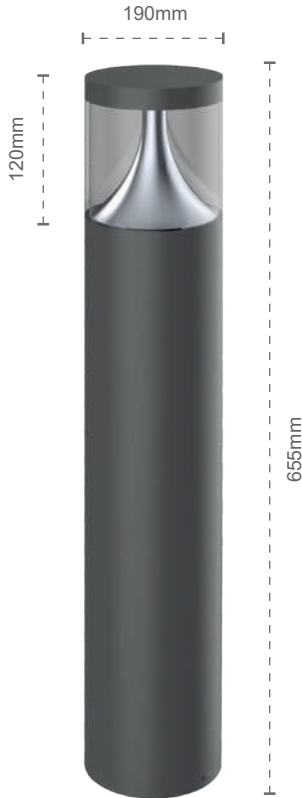

Garden Luminaires Çimen Armatürleri

LN 7

Mechanical Specifications Mekanik Özellikler

Body Gövde	Aluminium Alüminyum
IP Rating IP Sınıfı	IP54
IK Rating Body IK Gövde Sınıfı	IK08
Fire Protection Alev Koruması	650°C
Cable Gland Kablo Rakor	-
Cable Kablo	3x1mm²
RAL Code Ral Kodu	9005 / 9006 / 7043
Mounting Type Montaj Tipi	Ground Zemin

Optical Specifications Optik Özellikler

Light Source Işık Kaynağı	Mid Power LED
Reflector Reflektör	Aluminium Alüminyum
Lens Lens	-
Diffuser Difüzör	PMMA
CRI	>70
Colour Temperature Renk Sıcaklığı	3000K / 4000K / 6500K
Photobiological Risk Group Fotobiyolojik Risk Grubu	RG1
Beam Angle Işık Açısı	-

Electrical Specifications Elektriksel Özellikler

Input Voltage Giriş Gerilimi	220-240Vac
Frequency Frekans	50-60Hz
Class Sınıf	I
System Lifetime Sistem Ömrü	>50.000
Power Factor Güç Faktörü	> ,9
Operating Temperature Çalışma Sıcaklığı	°C / +40°C
Standards Standartlar	EN60598-2-1, LM80, TM21

Options Opsiyonlar

DALI	-
1-10V	-
Step DIM	-
1hour Emergency Kit 1 Saat Acil Kit	-
3hour Emergency Kit 3 Saat Acil Kit	-
Electrical Protection Elektriksel Sınıf	-
Microwave Sensor Radar Sensör	-
RAL Code RAL Kodu	✓
Marine Painting Marin Boya	✓

Code No Ürün Kodu	Power Güç (W)	Luminous Flux Işık Akısı (lm)	Colour Temp. Renk Sıcaklığı (K)	Efficacy Etkinlik Faktörü (lm/W)	Dimensions Boyutlar (mm) axbxc	Pcs / Pack Koli Adedi	Package Weight Koli Ağırlığı (kg)
W1611753	14	1190	4000	85	655x120x190	1	4

Product codes can change by the kelvins, dimensions, or options. Please get in contact with the sales team.
Technical values has tolerance +/-%7 by the operating conditions.
Ürün kodları kelvin, boyut ve opsiyonlar için değişebilir. Lütfen satış ekibi ile iletişime geçiniz.
Teknik sonuçlar çalışma koşullarına bağlı olarak +/-%7 toleransa sahiptir.

Visit our website for latest product informations and documents.
Güncel ürün bilgi ve belgeleri için web sitemizi ziyaret ediniz.